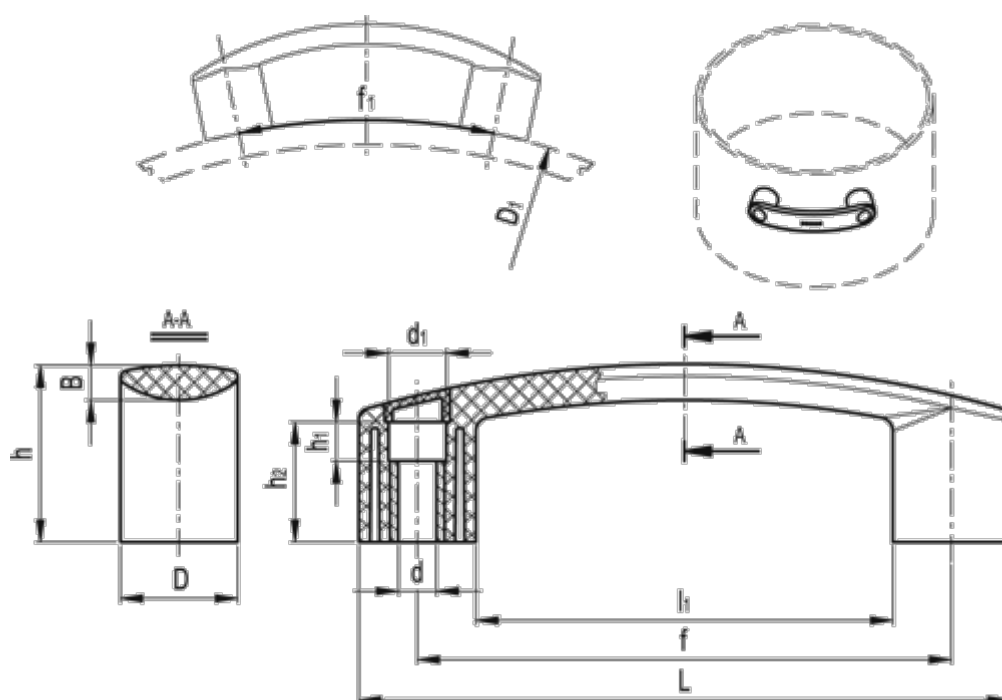

Varenummer: 23042602616
 Beskrivelse: E+G Flexibel bøjlegreb
 EBP.140-8-FLX-C6 Rød

Mål

B = 8.5	L = 144
d = 8.5	li = 92
D = 26	Vægt (g) = 56
d1 = 13.5	
f = 117	
h = 39	
h1 = 8.5	
h2 = 26.5	